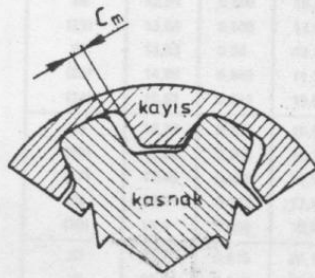

Download from
Dreamstime.com

This watermarked comp image is for previewing purposes only.

ID 35103813

© Yulia Gapeenko | Dreamstime.com

[Norma Din 5461 Pdf 28](#)

STANDARD KASNAK ÇAPLARI

C_m = boşluk

MXL, XXL, XL, L için 0,3 mm

H için 0,38 mm

XH, XXH için 0,53... 0,64 mm

SETLİ KASNAKLAR İÇİN SET ÖLÇÜLERİ

Hatve kodu	Set yüksekliği h
	mm
MXL	0,5
XXL	0,8
XL	1
L	1,5
H	2
XH	4,8
XXH	6,1

Hatve kodu	Standard kasnak genişliği kısa gösterilişi	Standard kasnak genişliği		Setli kasnak genişliği (en az)		Setsiz kasnak genişliği (en az)	
		mm	inç	mm	inç	mm	inç
MXL	012	3,2	0,12	3,8	0,15	5,6	0,22
	019	4,8	0,18	5,3	0,21	7,1	0,28
	025	6,4	0,25	7,1	0,28	8,9	0,35
XXL	012	3,2	0,12	3,8	0,15	5,6	0,22
	019	4,8	0,18	5,3	0,21	7,1	0,28
	025	6,4	0,25	7,1	0,28	8,9	0,35
XL	025	6,4	0,25	7,1	0,28	8,9	0,35
	031	7,9	0,31	8,6	0,34	10,4	0,41
	037	9,5	0,37	10,4	0,41	12,2	0,48
L	050	12,7	0,5	14	0,55	17	0,67
	075	19,1	0,75	20,3	0,8	23,3	0,92
	100	25,4	1	26,7	1,05	29,7	1,17
H	075	19,1	0,75	20,3	0,8	24,8	0,98
	100	25,4	1	26,7	1,05	31,2	1,23
	150	38,1	1,5	39,4	1,55	43,9	1,73
	200	50,8	2	52,8	2,08	57,3	2,26
XH	200	50,8	2	56,6	2,23	62,6	2,46
	300	76,2	3	83,8	3,3	89,8	3,54
	400	101,6	4	110,7	4,36	116,7	4,59
XXH	200	50,8	2	56,6	2,23	64,1	2,52
	300	76,2	3	83,8	3,3	91,3	3,59
	400	101,6	4	110,7	4,36	118,2	4,65
	500	127	5	137,7	5,42	145,2	5,72