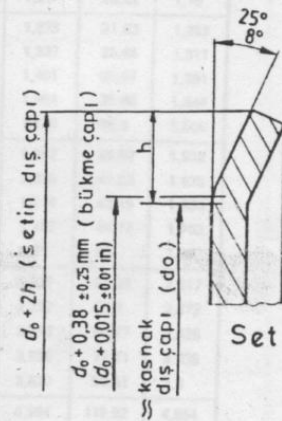

Download from
Dreamstime.com

This watermarked comp image is for previewing purposes only.

ID 35103813

© Yulia Gapeenko | Dreamstime.com

[Norma Din 5461 Pdf 28](#)

STANDARD KASNAK ÇAPLARI

C_m = boşluk

MXL, XXL, XL, L için 0,3 mm

H için 0,38 mm

XH, XXH için 0,53... 0,64 mm

SETLİ KASNAKLAR İÇİN SET ÖLÇÜLERİ

Hatve kodu	Set yüksekliği h
	mm
MXL	0,5
XXL	0,8
XL	1
L	1,5
H	2
XH	4,8
XXH	6,1

Hatve kodu	Standard kasnak genişliği kısa gösterilişi	Standard kasnak genişliği		Setli kasnak genişliği (en az)		Setsiz kasnak genişliği (en az)	
		mm	inç	mm	inç	mm	inç
MXL	012	3,2	0,12	3,8	0,15	5,6	0,22
	019	4,8	0,18	5,3	0,21	7,1	0,28
	025	6,4	0,25	7,1	0,28	8,9	0,35
XXL	012	3,2	0,12	3,8	0,15	5,6	0,22
	019	4,8	0,18	5,3	0,21	7,1	0,28
	025	6,4	0,25	7,1	0,28	8,9	0,35
XL	025	6,4	0,25	7,1	0,28	8,9	0,35
	031	7,9	0,31	8,6	0,34	10,4	0,41
	037	9,5	0,37	10,4	0,41	12,2	0,48
L	050	12,7	0,5	14	0,55	17	0,67
	075	19,1	0,75	20,3	0,8	23,3	0,92
	100	25,4	1	26,7	1,05	29,7	1,17
H	075	19,1	0,75	20,3	0,8	24,8	0,98
	100	25,4	1	26,7	1,05	31,2	1,23
	150	38,1	1,5	39,4	1,55	43,9	1,73
	200	50,8	2	52,8	2,08	57,3	2,26
XH	200	50,8	2	56,6	2,23	62,6	2,46
	300	76,2	3	83,8	3,3	89,8	3,54
	400	101,6	4	110,7	4,36	116,7	4,59
XXH	200	50,8	2	56,6	2,23	64,1	2,52
	300	76,2	3	83,8	3,3	91,3	3,59
	400	101,6	4	110,7	4,36	118,2	4,65
	500	127	5	137,7	5,42	145,2	5,72